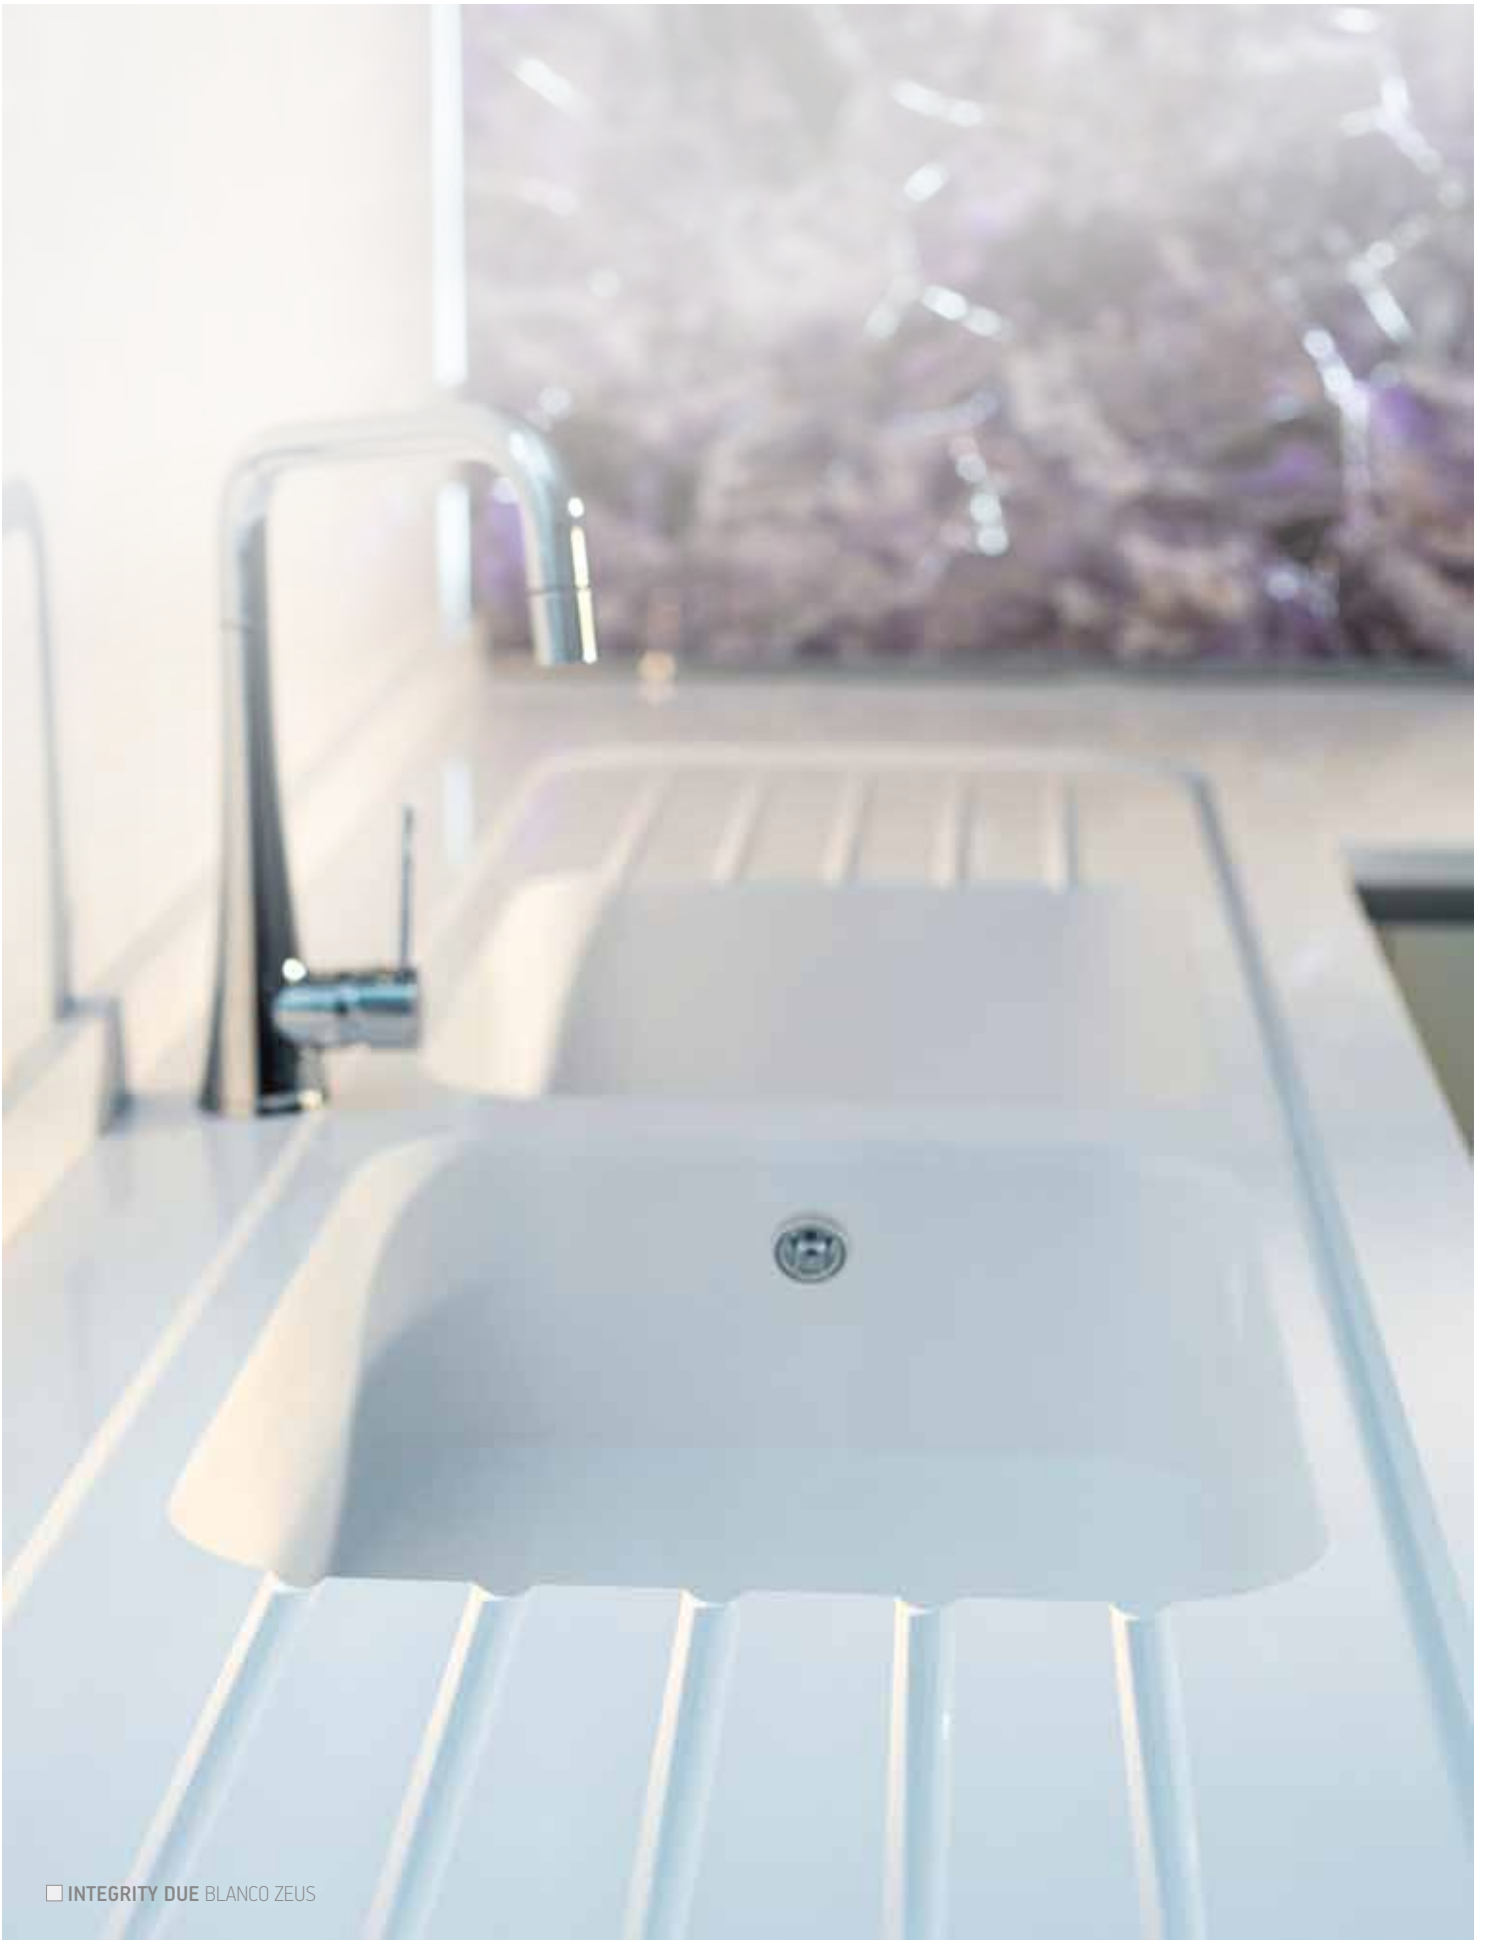

□ INTEGRITY DUE BLANCO ZEUS