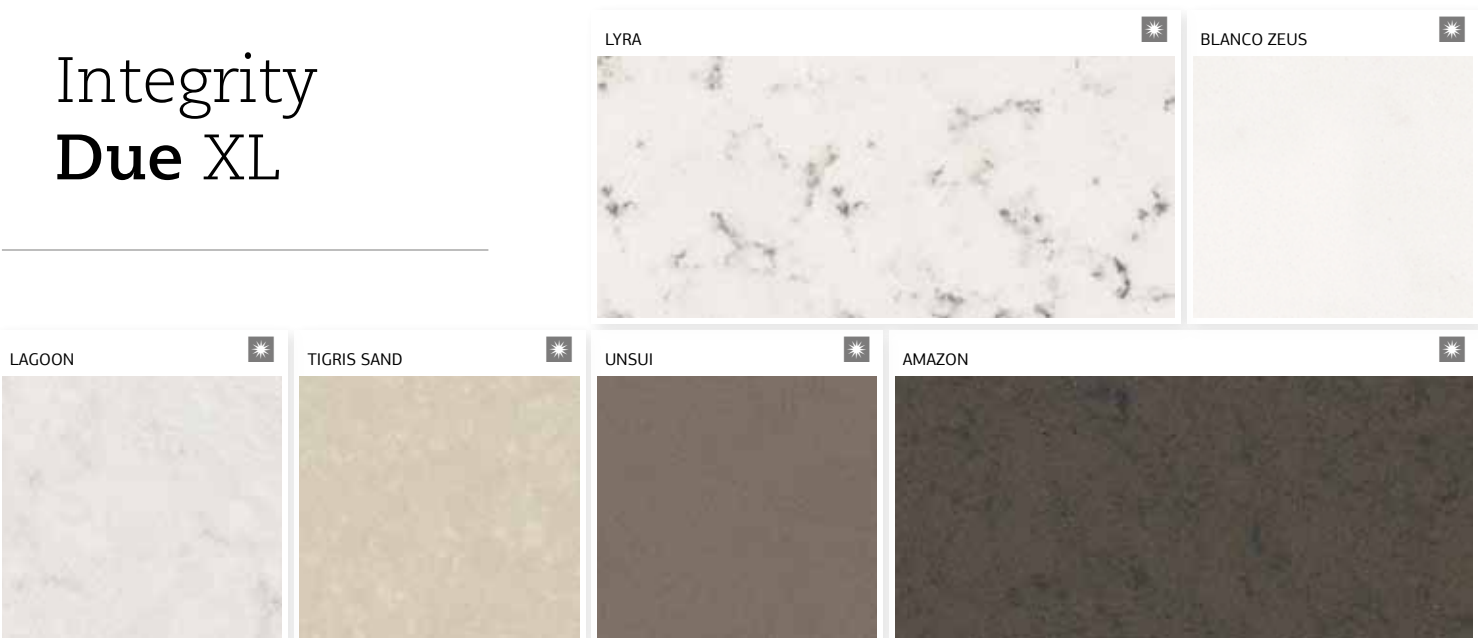

Integrity **Due** XL