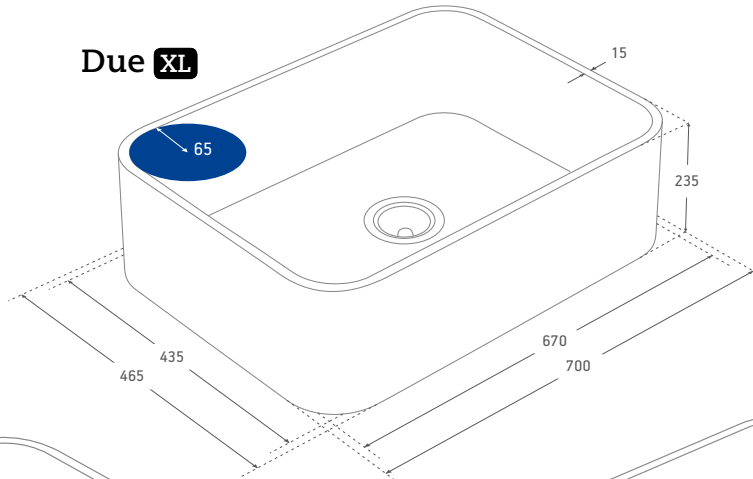

Единственные в мире монолитные мойки с подлинной отделкой и подлинным качеством от Silestone®.

Прави линии

BG

Мивките в тази група се предлагат в три различни размера: **37 x 24 x 15,5 см** - перфектно за двойна мивка, **37 x 51 x 15,5 см** - перфектно за единствена или основна мивка и **43,5 x 67 x 21 см**, **чийто голям размер и функционалност създава широко и удобно работно пространство.**

Уникални мивки със забележителни прави линии и автентичната красота и изпълнение присъщи на Silestone®.

Proste linie

PL

Zlew jest dostępny w trzech rozmiarach: **37 x 24 x 15,5 cm** – idealny do instalacji w parach jako zlew dwukomorowy; **37 x 51 x 15,5 cm** – idealny do instalacji jako zlew jednokomorowy lub główny; **43,5 x 67 x 21 cm** – duży rozmiar zapewniający wyjątkową funkcjonalność i przestrzeń do pracy.

Niepowtarzalne zlewy o prostym geometrycznym wykończeniu, łączące w sobie piękno i wyjątkową wydajność produktów Silestone®.

Due **L**

Due **S**

Due **XL**

Due **XL**

Due **L**

Due **S**

Простота установки