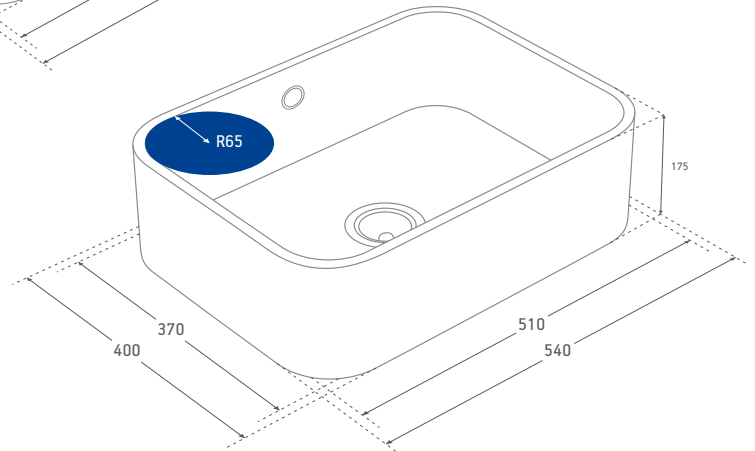

Единственные в мире монолитные мойки с подлинной отделкой и подлинным качеством от Silestone®.

Прави линии

BG

Мивките в тази група се предлагат в три различни размера: **37 x 24 x 15,5 см** - перфектно за двойна мивка, **37 x 51 x 15,5 см** - перфектно за единствена или основна мивка и **43,5 x 67 x 21 см**, **чийто голям размер и функционалност създава широко и удобно работно пространство.**

Уникални мивки със забележителни прави линии и автентичната красота и изпълнение присъщи на Silestone®.

Proste linie

PL

Zlew jest dostępny w trzech rozmiarach: **37 x 24 x 15,5 cm** – idealny do instalacji w parach jako zlew dwukomorowy; **37 x 51 x 15,5 cm** – idealny do instalacji jako zlew jednokomorowy lub główny; **43,5 x 67 x 21 cm** – duży rozmiar zapewniający wyjątkową funkcjonalność i przestrzeń do pracy.

Niepowtarzalne zlewy o prostym geometrycznym wykończeniu, łączące w sobie piękno i wyjątkową wydajność produktów Silestone®.

Due **L**

Due **S**

Due **XL**

Due **XL**

Due **L**

Due **S**

Простота установки