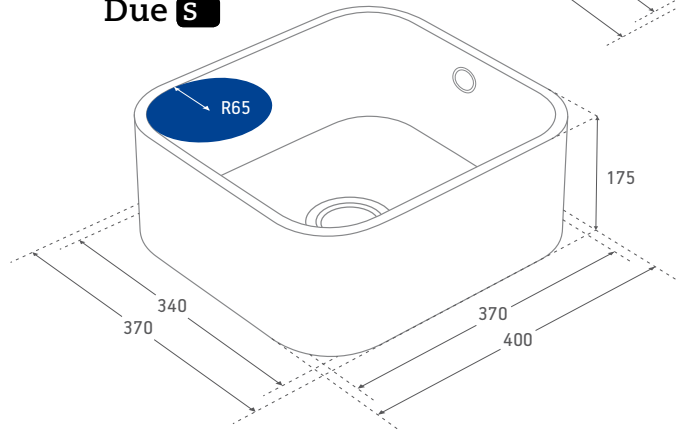

Уникални мивки със забележителни прави линии и автентичната красота и изпълнение присъщи на Silestone®.

Proste linie

PL

Zlew jest dostępny w trzech rozmiarach: **37 x 24 x 15,5 cm** – idealny do instalacji w parach jako zlew dwukomorowy; **37 x 51 x 15,5 cm** – idealny do instalacji jako zlew jednokomorowy lub główny; **43,5 x 67 x 21 cm** – duży rozmiar zapewniający wyjątkową funkcjonalność i przestrzeń do pracy.

Niepowtarzalne zlewy o prostym geometrycznym wykończeniu, łączące w sobie piękno i wyjątkową wydajność produktów Silestone®.

Due **L**

Due **S**

Due **XL**

Due **XL**

Due **L**

Due **S**

Простота установки